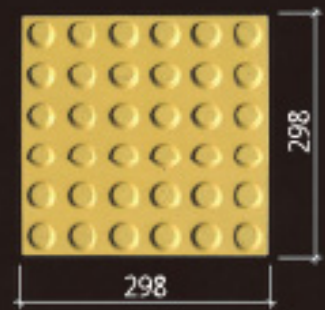

停止ブロック

直進ブロック

間伐材透光誘導ブロック

直接埋め込み型

ライトアップ型

間伐材の不整形な形状を活用し、構成材の隙間から光が透過する間伐材透光誘導ブロックを創造する

間伐材透光誘導ブロック

『光の路』

間伐材透光誘導ブロック
Guiding Light in Urban Forest

森に光を与えるために切り出された間伐材は
都市に暮らす視覚障害者の路を照らす光となる