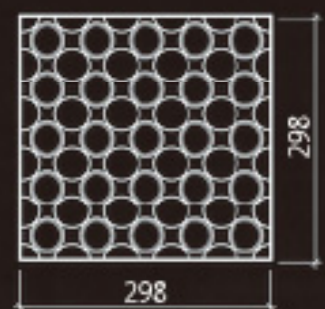

停止ブロック

直進ブロック

間伐材透光誘導ブロック

直接埋め込み型

ライトアップ型

間伐材の不整形な形状を活用し、構成材の隙間から光が透過する間伐材透光誘導ブロックを創造する

間伐材透光誘導ブロック

『光の路』

間伐材透光誘導ブロック
Guiding Light in Urban Forest

森に光を与えるために切り出された間伐材は
都市に暮らす視覚障害者の路を照らす光となる