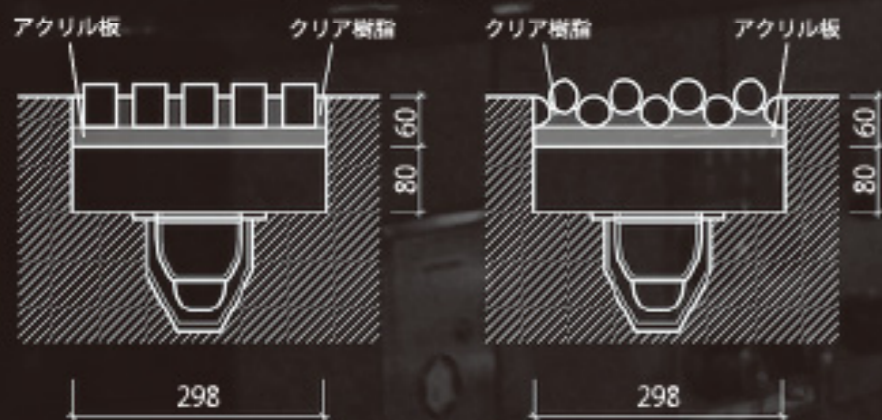

停止ブロック

直進ブロック

間伐材透光誘導ブロック

直接埋め込み型

ライトアップ型

間伐材の不整形な形状を活用し、構成材の隙間から光が透過する間伐材透光誘導ブロックを創造する

間伐材透光誘導ブロック

『光の路』

間伐材透光誘導ブロック
Guiding Light in Urban Forest

森に光を与えるために切り出された間伐材は
都市に暮らす視覚障害者の路を照らす光となる