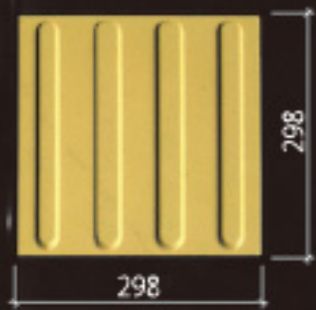

停止ブロック

直進ブロック

間伐材透光誘導ブロック

直接埋め込み型

ライトアップ型

間伐材の不整形な形状を活用し、構成材の隙間から光が透過する間伐材透光誘導ブロックを創造する

間伐材透光誘導ブロック

『光の路』

間伐材透光誘導ブロック
Guiding Light in Urban Forest

森に光を与えるために切り出された間伐材は
都市に暮らす視覚障害者の路を照らす光となる