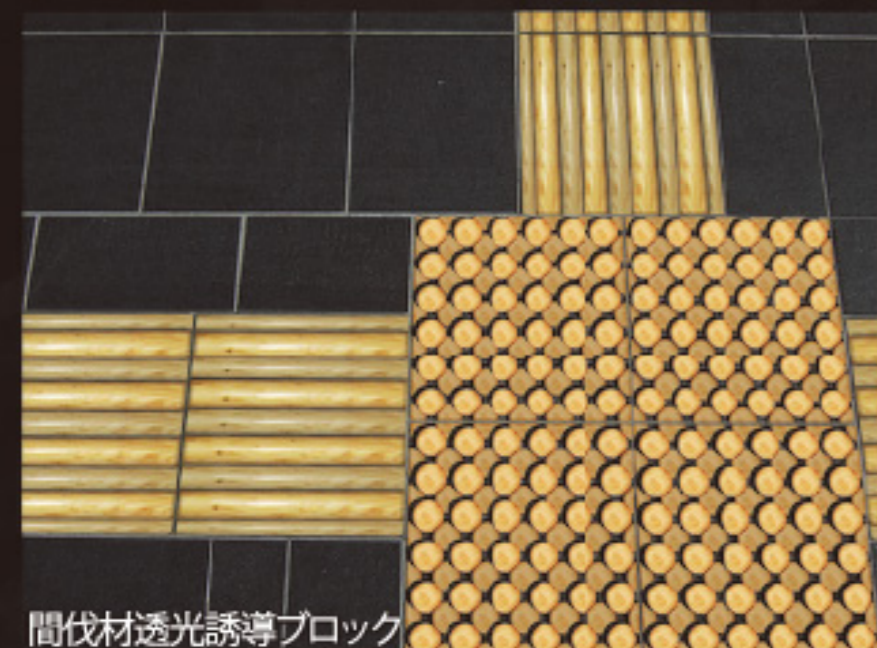

停止ブロック

直進ブロック

間伐材透光誘導ブロック

直接埋め込み型

ライトアップ型

間伐材の不整形な形状を活用し、構成材の隙間から光が透過する間伐材透光誘導ブロックを創造する

間伐材透光誘導ブロック

『光の路』

間伐材透光誘導ブロック
Guiding Light in Urban Forest

森に光を与えるために切り出された間伐材は
都市に暮らす視覚障害者の路を照らす光となる