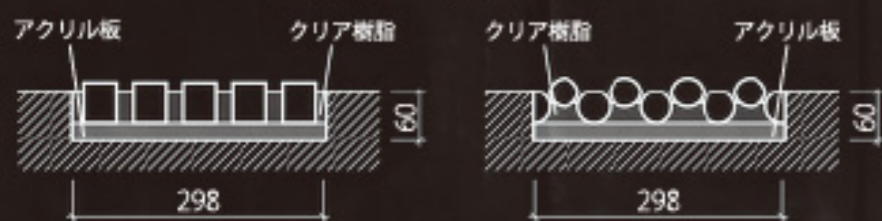

停止ブロック

直進ブロック

間伐材透光誘導ブロック

直接埋め込み型

ライトアップ型

間伐材の不整形な形状を活用し、構成材の隙間から光が透過する間伐材透光誘導ブロックを創造する

間伐材透光誘導ブロック

『光の路』

間伐材透光誘導ブロック
Guiding Light in Urban Forest

森に光を与えるために切り出された間伐材は
都市に暮らす視覚障害者の路を照らす光となる