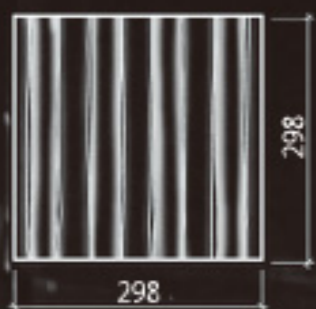

停止ブロック

直進ブロック

間伐材透光誘導ブロック

直接埋め込み型

ライトアップ型

間伐材の不整形な形状を活用し、構成材の隙間から光が透過する間伐材透光誘導ブロックを創造する

間伐材透光誘導ブロック

『光の路』

間伐材透光誘導ブロック
Guiding Light in Urban Forest

森に光を与えるために切り出された間伐材は
都市に暮らす視覚障害者の路を照らす光となる