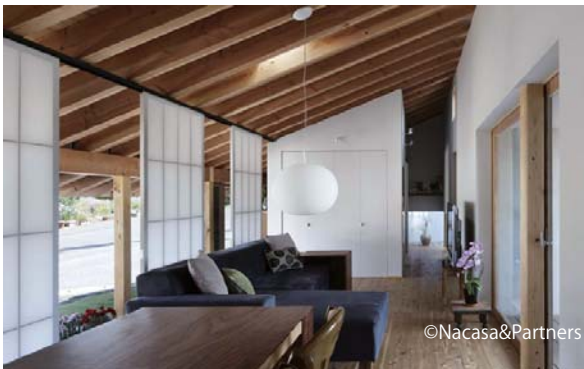

木を活かした建築・家具デザイン

第19回セミナー

ワーク・キューブ
吉元学

黒河優子
黒河デザインプロダクツ

【日時】2013年3月19日(火) 18:30～20:30 (受付:18:00～)

【場所】丸美産業 5F 会議室 (名古屋市瑞穂区瑞穂通 3-21)

【参加費】会員・学生 無料 / 非会員 500円

吉元による「母の家」は、4寸勾配の「草屋根」の軒先を1m60cmに抑え、これによって街に対して開きながらも落ち着いた空間を作ると共に、通行人との会話の「キッカケ」になって「人と人」とをつなげていく木造住宅(写真左)。一方、黒河による「Natura」は、アルミハニカムの技術と木の融合により、これまでに無かった薄さと質感が両立されたテーブル(写真右)。ともに、グッドデザイン賞をはじめとして、数々の賞を受賞した作品であり、これらには、建築や家具に「木」を活かす上で、これまでに無い視点が潜んでいる。今回のセミナーでは、それぞれのご講演と会場を交えたディスカッションを行います。